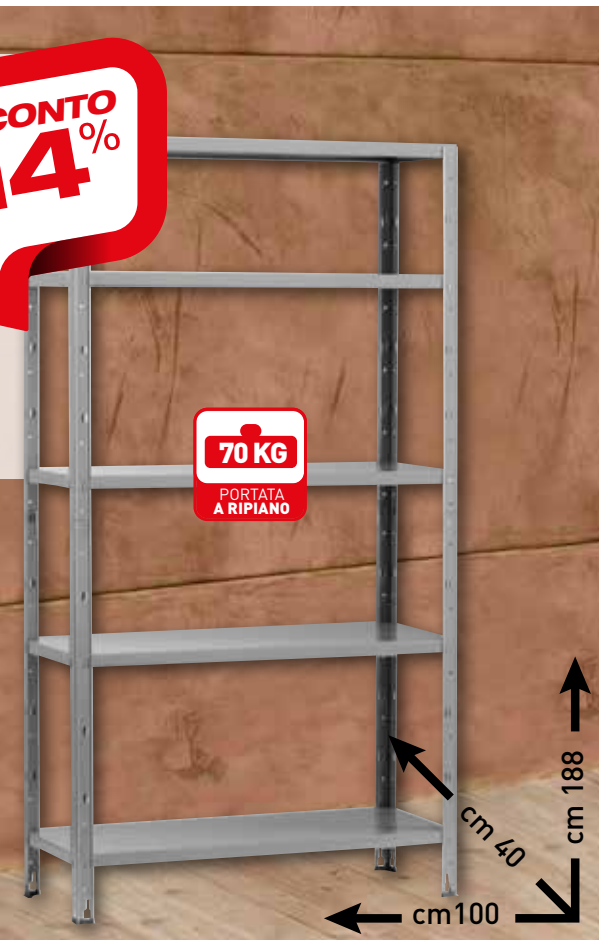

5 RIPIANI, 100x40xH.188 CM, PORTATA TOTALE 350 KG, COLORE GRIGIO
9001581

ANEMOS
Industria Scaffature Metalliche

70 KG
PORTATA A RIPIANO

RICORDATI ANCHE

MAZZUOLA GOMMA MANICO IN LEGNO 460 GR

3,90

9138567

SCALA 5 GRADINI

~~47,95~~
39,95
EURO

SCONTO
16%

IN ALLUMINIO, ALTEZZA PIANO 1,06 MT, PORTATA 150 KG, EN131
9119983

150 KG
PORTATA

FACAL

CONTENITORI "W BOX"

~~9,90~~
8,90
EURO

SCONTO
10%