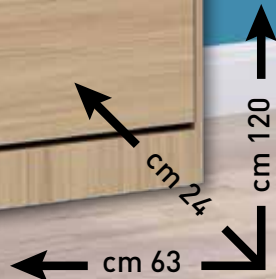

SCARPIERA 3 ANTE

~~79,90~~
49,90
EURO

SCONTO
37%

63x21xH.120 CM, COLORE LEGNO
41925

RICORDATI ANCHE

PROFUMATORI PER ARMADI
34 GR 4 ASSORTITI

2,00

9154544

LIBRERIA CON RIPIANI SFALSATI

~~59,90~~
39,90
EURO

SCONTO
33%

63x24xH.150 CM
COLORE BIANCO VENATO 41954
COLORE ROVERE 41955

RICORDATI ANCHE

SPOLVERONE CASA
LINDA 750 ML

4,45

9134072

SERIE SIGNA

~~22,90~~
14,90
EURO

SCONTO
34%

IN VETRO E27
APPLIQUE, 1x40W, 22x30 CM
9083671 €14,90
PLAFONIERA, 1x40W, 30x30 CM
9083673 €16,90
PLAFONIERA, 2x40W, 40x40 CM
9083674 €24,90

MENSOLA BECKY RETRO-ILLUMINATA

~~88,00~~
69,00
EURO

SCONTO
21%

IN LEGNO NATURALE,
PIEGHEVOLE CON
STRUTTURA IN METALLO,
COLORE NERO
MEDIA 9186230 €69,00
DOPPIA 9186231 €99,00
GRANDE 9186232 €99,00

SPECCHIO ROSI DA PARETE

~~10,90~~
8,90
EURO

SCONTO
18%

CORNICE LISCIA
30x40 CM 9159603 €8,90
40x60 CM 9159604 €14,90
50x70 CM 9159605 €17,90
25x160 CM 9159607 €18,90

TOPPER TRAPUNTATO COVERI VINTAGE

~~17,90~~
12,90
EURO

SCONTO
27%

COLORE AZZURRO
80x190 CM 9146668 €12,90
120x190 CM 9146669 €17,90
160x190 CM 9146670 €21,90

LIBRERIA ALIDA

~~84,90~~
69,90
EURO

SCONTO
17%

90x25xH.180 CM
COLORE BIANCO ARTICO/CEMENTO 9188761
COLORE BIANCO ARTICO/ROVERE CANADIAN 9188766

SCARPIERA ARMADIO

~~79,90~~
65,00
EURO

SCONTO
18%

2 ANTE E 6 RIPIANI, 55x36xH.108 CM
COLORE BIANCO 846078
COLORE ROVERE CANADIAN 9188765

ARMADIO MULTIUSO

~~125,90~~
99,00
EURO

SCONTO
21%

2 ANTE E 8 RIPIANI, COLORE
BIANCO, 58,5x37xH.180 CM
819737

KIT ARIASANA 1+1

~~9,90~~
7,95
EURO

SCONTO
19%

COMPOSTO DA 2 DISPOSITIVI E
1 RICARICA SALI DA 450 GR, IDELE
PER AMBIENTI FINO A 30 MQ
9188875

TAB AERO 360

9,90
EURO

PACCO SCORTA, RICARICA ANTIUMIDITA'
E ANTIODORE, DURATA FINO A 9 MESI,
INODORE, CONF. 3x450 GR
9188874