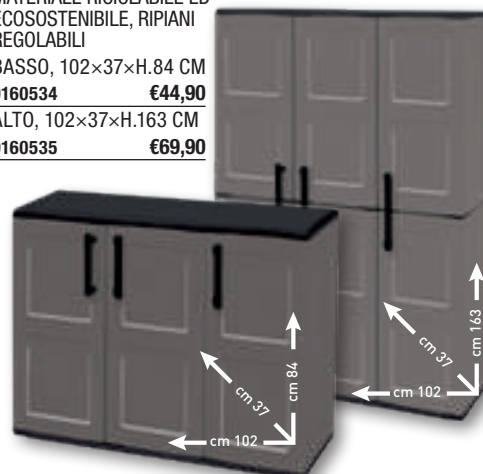

## ARMADIO IN POLIPROPILENE

~~54,90~~  
**44,90** EURO

SCONTO  
**18%**

MATERIALE RICICLABILE ED ECOSOSTENIBILE, RIPIANI REGOLABILI  
BASSO, 102x37xH.84 CM 9160534 €44,90  
ALTO, 102x37xH.163 CM 9160535 €69,90