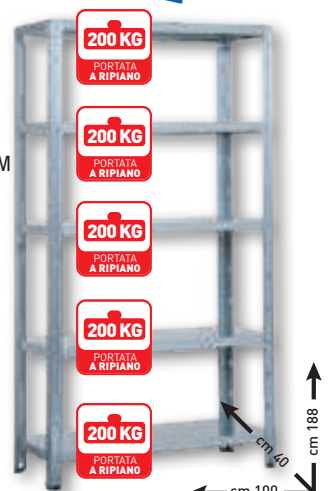

SCAFFALE IN KIT ZINCATO

~~49,90~~
39,90 EURO

SCONTO
20%

5 RIPIANI RINFORZATI, PORTATA MAX 200 KG PER RIPIANO, CARICO UNIFORMEMENTE DISTRIBUITO, 100x40xH.188 CM
9064620

ANEMOS