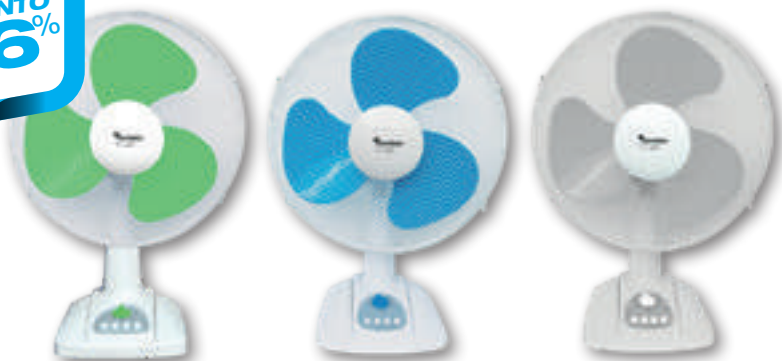

VENTILATORE DA TAVOLO JORDAN

~~17,90~~
14,90 EURO

CON TIMER
Ø 30 CM 9160248 €14,90
Ø 40 CM 9160249 €16,90