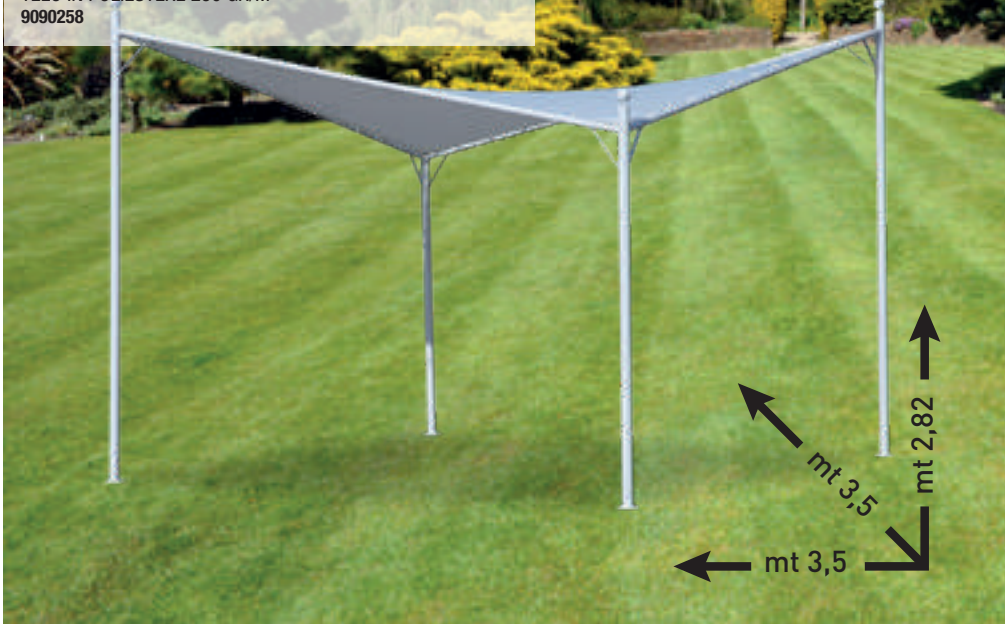

## DONDOLO HELEN 3 POSTI

~~79,90~~  
**69,90**  
EURO

SCONTO  
**12%**

STRUTTURA IN FERRO,  
172x112xH.152 CM, TELO  
COPRISOLE IN POLIESTERE  
140 G, COLORE BEIGE E  
STRUTTURA MARRONE  
9158453

**GAZEBO BALEARI VELA**  
3,5x3,5xH.2,82 MT

~~199,00~~  
**149,00**  
EURO

**SCONTO**  
**25%**

PALO Ø 60 MM, PALO SUPERIORE Ø 38 MM,  
TELO IN POLIESTERE 250 GR/M<sup>2</sup>  
9090258

**OMBRELLONE**  
**NAIROBI Ø 3 MT**

~~89,90~~  
**69,90**  
EURO

**SCONTO**  
**22%**

STRUTTURA GRIGIO  
SCURO CON APERTURA  
FACILITATA, 6 STECCHE  
12x18 MM, PALO IN  
METALLO Ø48 MM, TELO  
IN POLIESTERE 160 GR,  
COLORE TORTORA  
9110811

**SEDIA REGISTA**  
**PIEGHEVOLE**