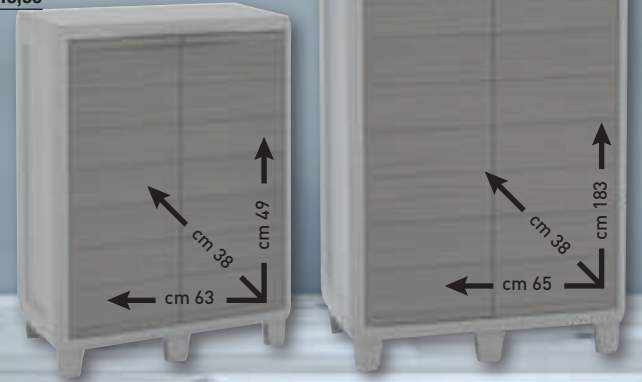

ARMADIO WOODY'S

~~49,90~~
29,90 EURO

SCONTO
40%

IN RESINA, ANTE EFFETTO LEGNO, RIPIANI REGOLABILI, PORTATA MAX PER RIPIANO 15 KG, COLORE GRIGIO
BASSO, 2 ANTE + 1 RIPIANO, CM 63x38xH.49
9079006 €29,90
PORTASCOPE, 2 ANTE + 3 RIPIANI, CM 65x38xH.183 9079007 €49,90
TUTTOPIANI, 2 ANTE + 3 RIPIANI, CM 65x38xH.183 9079008 €49,90