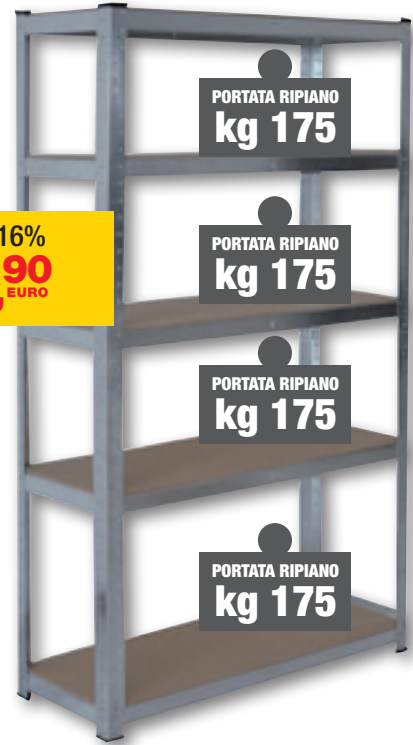

# Bricofer

## SCAFFALE 5 RIPIANI

OFFERTA SPECIALE € 29,90 -16%  
**24,90** EURO

PORTATA MAX 175 KG

in metallo e MDF, cm 90x40xH.180, portata 175 kg per ripiano 856305

PORTATA RIPIANO  
**kg 175**

PORTATA RIPIANO  
**kg 175**