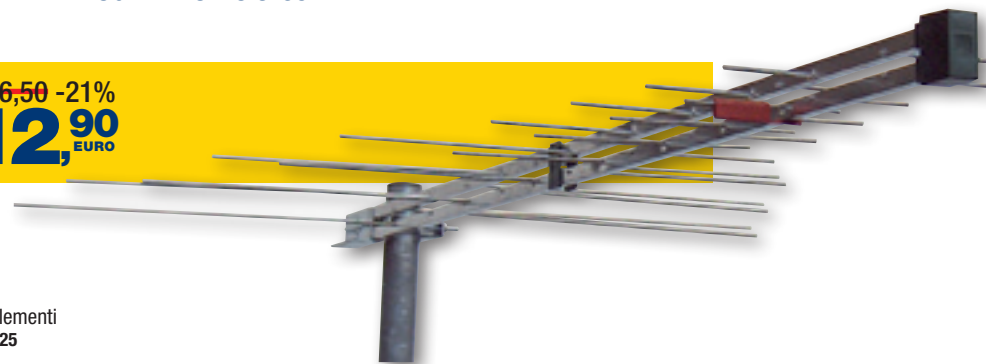

ANTENNA LOG-PERIODIC 5-60 LTE

€ 16,50 -21%
12,90
EURO