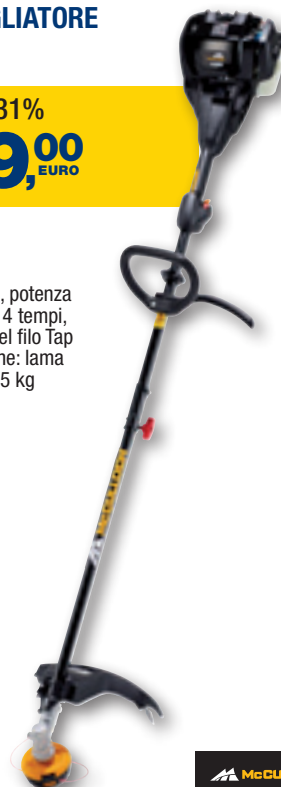

GRIGLIATO IMPREGNATO IN AUTOCLAVE

€24,90 -20%
19,90
EURO

cm 60x180 015586 €19,90
cm 100x180 015587 €21,90
cm 120x180 015588 €29,90

MINI CANCELLO DIRITTO

€14,90 -13%
12,90
EURO

cm 100x70
014747

MINI RECINZIONE DIRITTA

€19,90 -15%
16,90
EURO

cm 70x180
014744

TERRICCIO PER GERANI E PIANTE FIORITE

€2,85 -30%
1,99
EURO

conf. 20 lt
400388

TERRICCIO UNIVERSALE

€3,99 -37%
2,49
EURO

conf. 50 lt, substrato di coltivazione per tutte le piante verdi e fiorite, balcone, giardino, bulbi, piante aromatiche, officinali e orticole
400383

CENTRALINA AMICO +

€44,90 -33%
29,90
EURO

1 elettrovalvola, schermo retroilluminato, 4 partenze al giorno min 1 partenza ogni 15 giorni, centralina removibile dall'elettrovalvola
342701

PIASTRELLA IN POLIPROPILENE

€2,70 -26%
1,99
EURO

cm 40x40xH.2,5, colore Verde
851744

TUBO COLLETORE

€6,90 -28%
4,90
EURO

in polietilene 16 mm, 15 mt, per la linea principale, flessibile, antialghe, resiste alle basse temperature e ai raggi del sole
342738

TUBO ALA GOCCIOLANTE PER IMPIANTI MICRO IRRIGAZIONE

€12,90 -54%
5,90
EURO

in polietilene 16 mm, 25 mt, dotato di gocciolatori interni a labirinto, passo 33 cm, garantisce uniformità su tutta la superficie
342735

RASAERBA ELETTRICO ALPINA BL 380

€89,90 -11%
79,90
EURO

potenza 1400 W, larghezza taglio cm 38, altezza taglio 3 posizioni, scocca in polipropilene, capacità cesto 40 lt, sup. consigliata m² 500
179793

LARGHEZZA TAGLIO 38 CM

POTATORE TELESCOPICO

€99,90 -25%
74,90
EURO

potenza 750 W, lunghezza barra cm 20, lunghezza regolabile fino a 2,8 mt, palo in alluminio, catena e barra Oregon
502064

LUNGHEZZA BARRA 20 CM

Newton
PROFESSIONAL TOOLS

DECESPUGLIATORE B428PS

€349,00 -31%
239,00
EURO